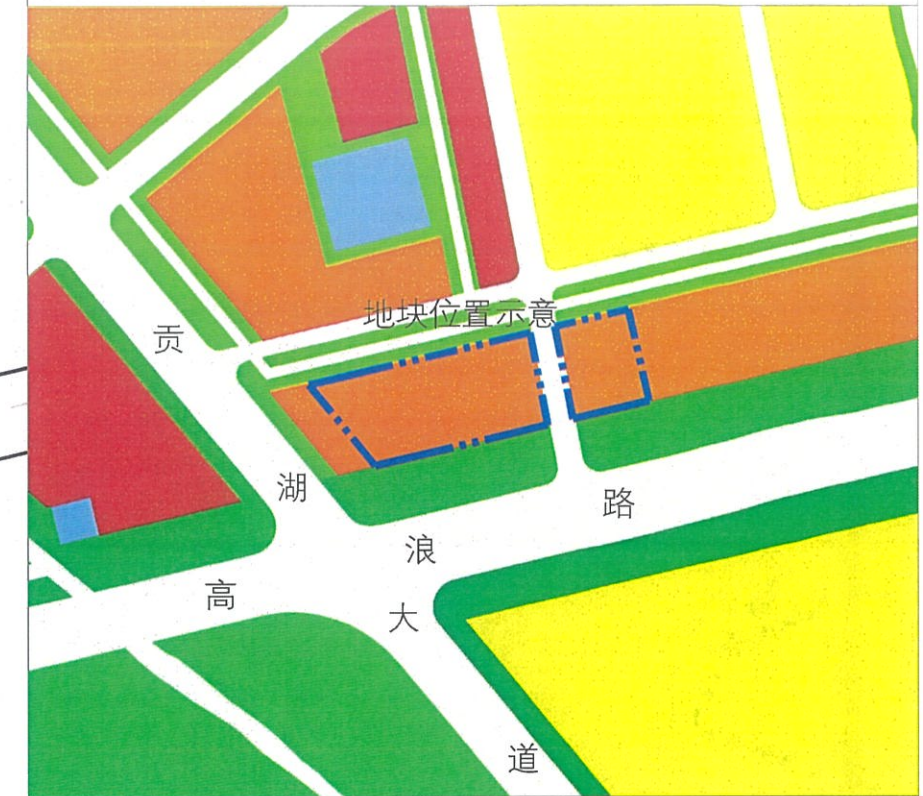

# 地块区位图

说明：  
本地块一年内未签订国有土地使用权出让合同的，地块规划图自行失效。

## 图例

- 道路红线及中心线
- 高压线及高压控制走廊
- 可建设用地范围线
- 轨道交通控制线
- 建筑控制线
- 绿地范围
- 地下建筑控制线
- 禁止机动车出入口控制线
- 机动车开口方向
- 尺寸标注
- 地下可利用空间
- 河道水系
- 坐标标注

无锡市自然资源和规划局地块规划图

地块位置	用地边界-高浪路-贡湖大道-规划道路		
地块名称	贡湖大道与高浪路交叉口东北侧地块	地块编号	XDG-2023-78号
所属行政区	经开区	日期	2023年10月